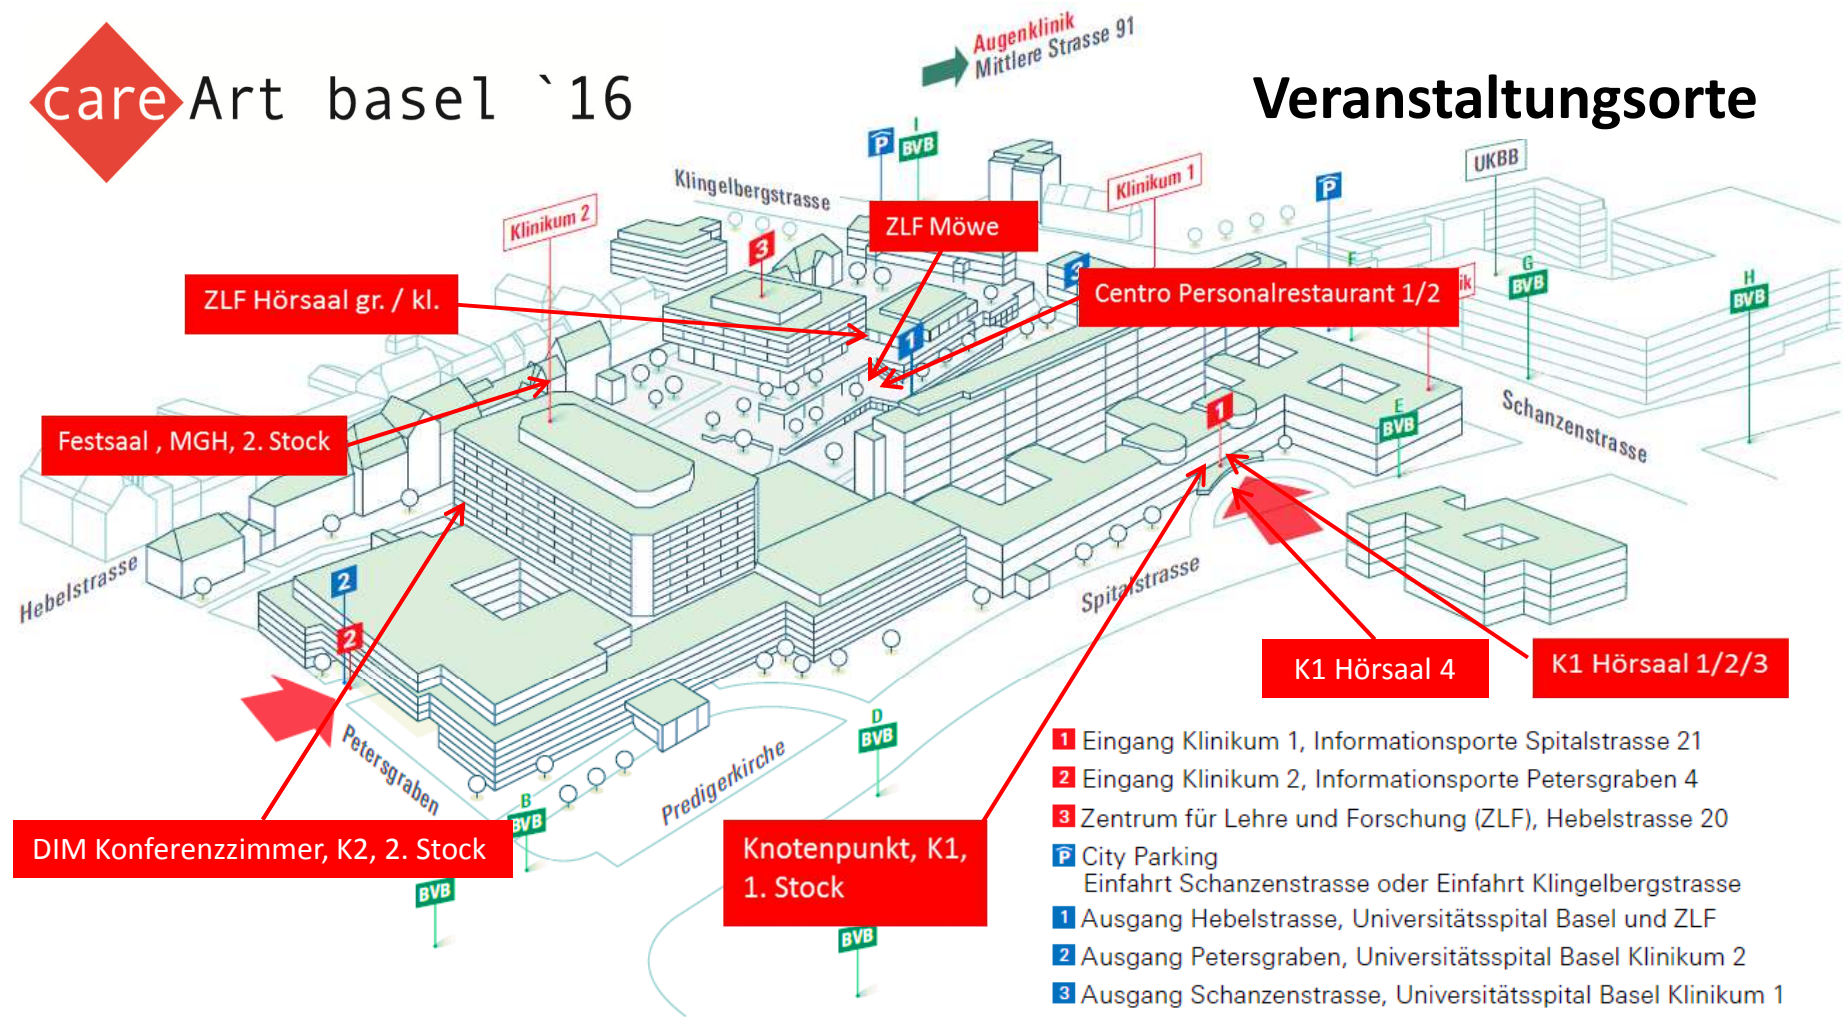

Veranstaltungsorte

- 1** Eingang Klinikum 1, Informationsporte Spitalstrasse 21
- 2** Eingang Klinikum 2, Informationsporte Petersgraben 4
- 3** Zentrum für Lehre und Forschung (ZLF), Hebelstrasse 20
- P** City Parking
Einfahrt Schanzenstrasse oder Einfahrt Klingelbergstrasse
- 1** Ausgang Hebelstrasse, Universitätsspital Basel und ZLF
- 2** Ausgang Petersgraben, Universitätsspital Basel Klinikum 2
- 3** Ausgang Schanzenstrasse, Universitätsspital Basel Klinikum 1

- Öffentliche Verkehrsmittel**
- A** Bus 31, 33, 34, 36, 38 – Universitätsspital
 - B** Bus 34 – Universitätsspital
 - C** Tram 11 – Universitätsspital
 - D** Bus 31, 33, 36, 38 – Universitätsspital
 - E** Bus 31, 33, 36, 38, 603, 604 – Kinderspital UKBB
 - F** Bus 30 – Kinderspital UKBB
 - G** Bus 30, 33 – Kinderspital UKBB
 - H** Bus 31, 36, 38, 603, 604 – Kinderspital UKBB
 - I** Bus 30, 33 – Bernoullianum